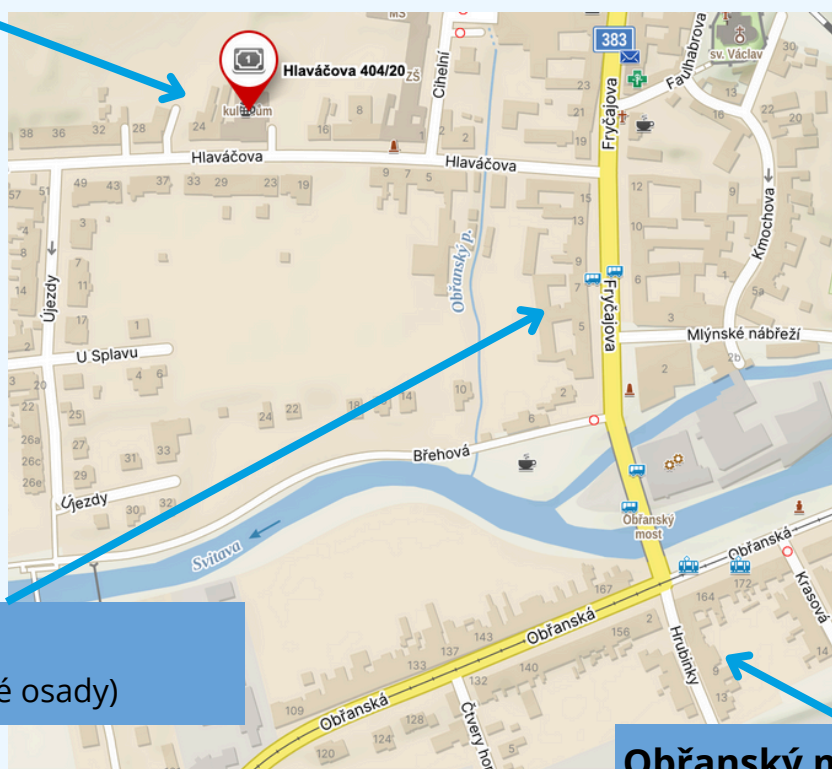

Užitečné informace

Orlovna - Brno Obřany, Hlaváčova 20, 614 00

Hlaváčova

(bus 75 ze Staré osady)

Obřanský most

(tramvaj 4 z Hlavního nádraží)

Parkování je možné v přilehlých ulicích zdarma, větší kapacita je případně za zastávkou tramvaje na Obřanské ulici.

MHD lze využít tramvaj od Hlavního nádraží, jízdenky je možné koupit přímo ve voze přiložením platební karty při nástupu a odpínutím při výstupu (www.pipniajed.cz).

Občerstvení je možné v restauraci přímo v Orlovně, bude otevřeno od 10 hodin.

NÁRODNÍ
SPORTOVNÍ
AGENTURA

Kam za sportem
v Brně